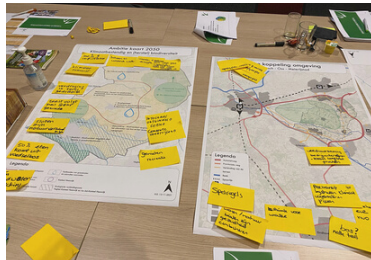

Omgevingsvisie 2040-2050

Onze **omgevingsvisie**
maken we samen

DOE MEE DENK VOORUIT

over fijn wonen
en leven in Bernheze

Gemeente Bernheze

Onze omgevingsvisie maken we samen

DOE MEE DENK VOORUIT

over fijn wonen en leven in Bernheze

Leefbaar kern 06/12
 gebied 1 2017

Procedurisch afsluiten van vergadering

Wat is de kern? Het is een gebied waar we samen wonen en leven. Het is een gebied waar we samen werken en samen spelen. Het is een gebied waar we samen groeien en samen bloeien.

Tragedy Landschap 28/06/22

Ontwikkelingsplan hermaatsen de schied van 'de kern'

Wat is de kern? Het is een gebied waar we samen wonen en leven. Het is een gebied waar we samen werken en samen spelen. Het is een gebied waar we samen groeien en samen bloeien.