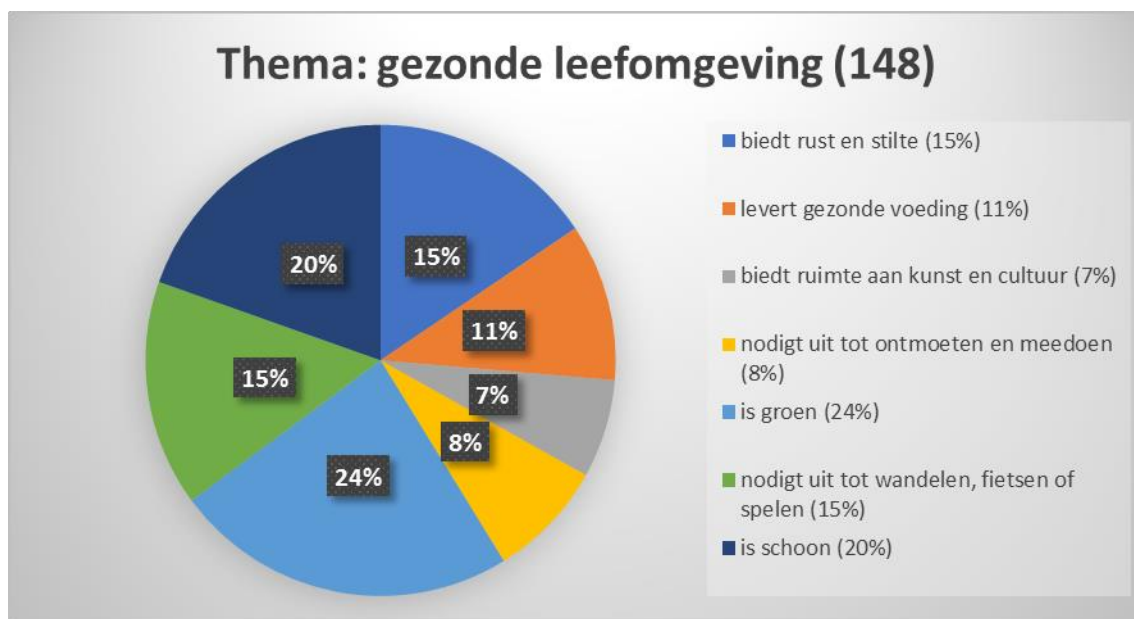

## Peiling thema's op samenbernheze.nl

Looptijd: 4 mei tot 1 juni 2022

Inwoners konden aangeven welke onderwerpen zij het belangrijkst vinden voor een thema door maximaal drie stemmen uit te brengen per thema.

### Gezonde leefomgeving

Aantal stemmen: 148

Een gezonde leefomgeving bevordert de fysieke, sociale en mentale gezondheid van inwoners en voorkomt dat mensen ziek worden. Wat vind jij het belangrijkst voor een gezonde leefomgeving?

Een gezonde leefomgeving ...

- biedt rust en stilte: 23
- levert gezonde voeding: 16
- biedt ruimte aan kunst en cultuur: 10
- nodigt uit tot ontmoeten en meedoen: 12
- is groen: 35
- nodigt uit tot wandelen, fietsen of spelen: 23
- is schoon: 29

### Leefbare kernen

Aantal stemmen: 195

Bernheze heeft vijf kernen met een eigen identiteit. De inwoners van de kernen zijn trots op hun kern en voelen zich betrokken bij de gemeenschap. Wat draagt volgens jou het meest bij aan de leefbaarheid van de kernen?