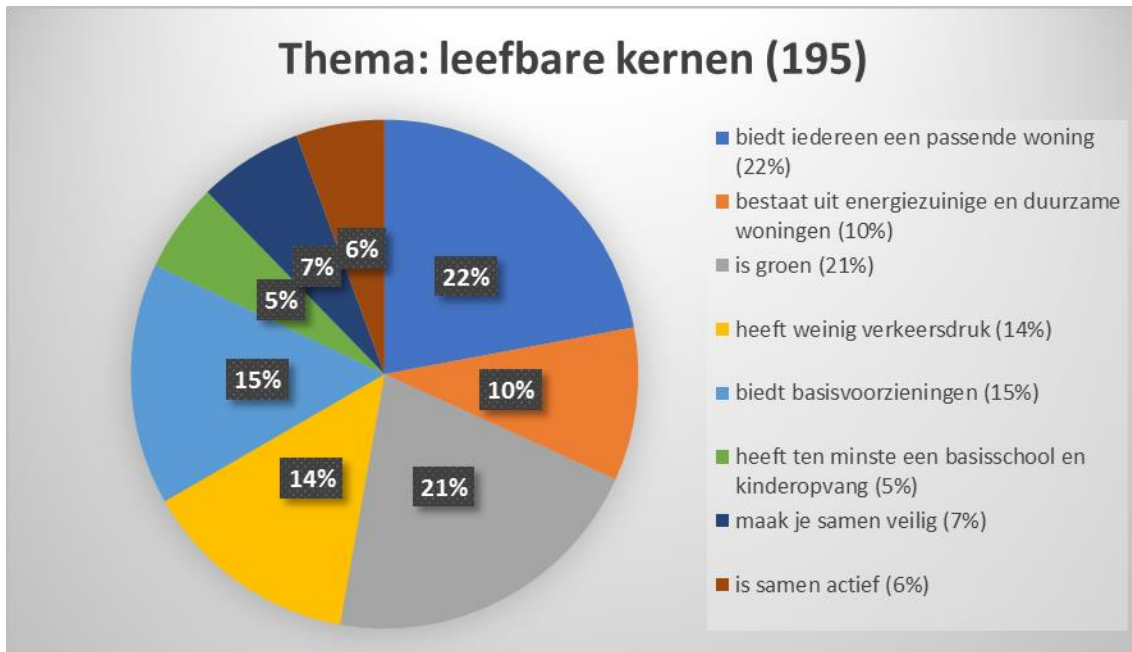

Een gezonde leefomgeving ...

- biedt rust en stilte: 23
- levert gezonde voeding: 16
- biedt ruimte aan kunst en cultuur: 10
- nodigt uit tot ontmoeten en meedoen: 12
- is groen: 35
- nodigt uit tot wandelen, fietsen of spelen: 23
- is schoon: 29

### Leefbare kernen

Aantal stemmen: 195

Bernheze heeft vijf kernen met een eigen identiteit. De inwoners van de kernen zijn trots op hun kern en voelen zich betrokken bij de gemeenschap. Wat draagt volgens jou het meest bij aan de leefbaarheid van de kernen?

Een leefbare kern...

- biedt iedereen een passende woning: 43

- bestaat uit energiezuinige en duurzame woningen: 19
- is groen: 41
- heeft weinig verkeersdruk: 27
- biedt basisvoorzieningen: 30
- heeft ten minste een basisschool en kinderopvang: 11
- maak je samen veilig: 13
- is samen actief: 11