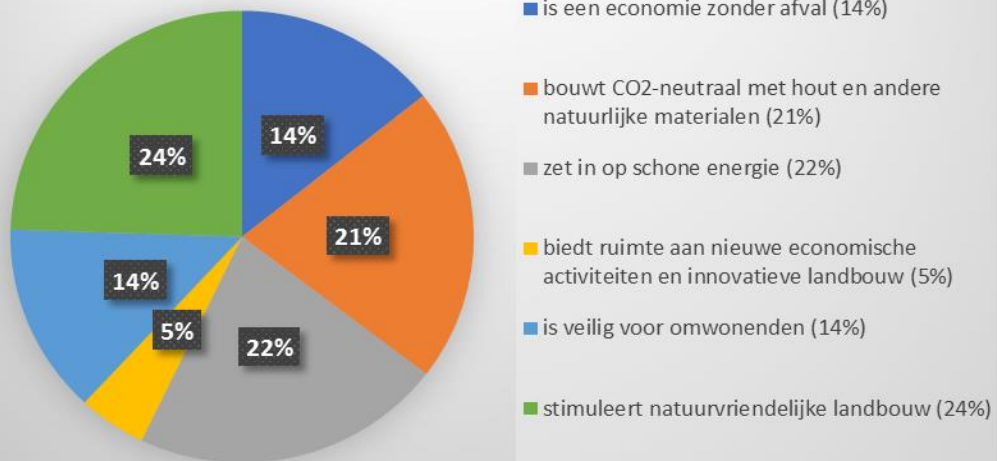

Thema: Vitale en duurzame landbouw en economie (147)