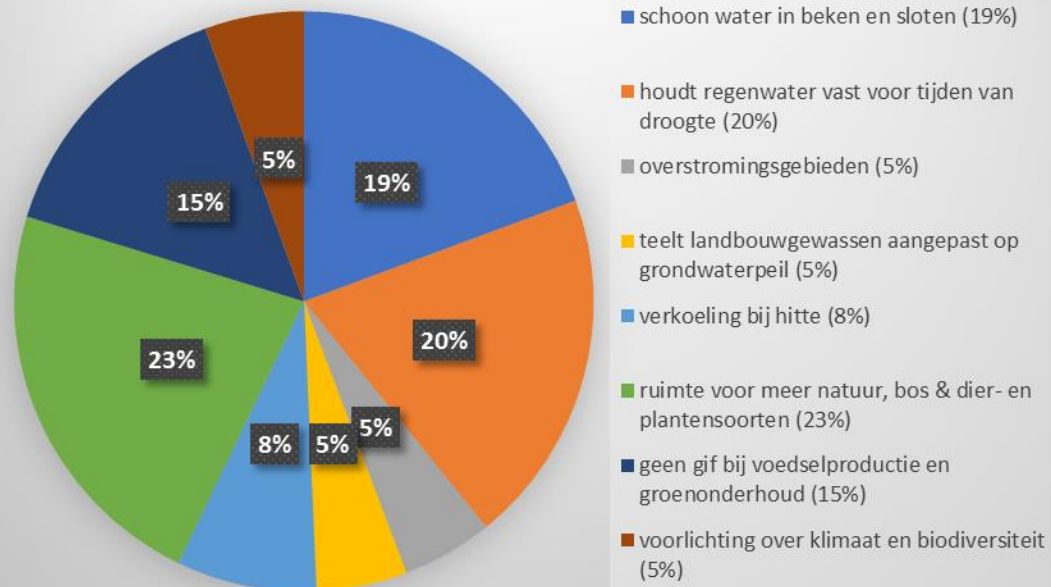

Thema: klimaatbestendig en (herstel) biodiversiteit (217)

Vitale en duurzame landbouw en economie

Aantal stemmen: 147

Landbouw is een belangrijke economische drager voor Bernheze en levert banen op. Wat is volgens jou het belangrijkste voor een toekomstbestendige landbouw en economie?

Een vitale en duurzame landbouw en economie...

- is een economie zonder afval: 21
- bouwt CO2-neutraal met hout en andere natuurlijke materialen: 31
- zet in op schone energie: 32
- biedt ruimte aan nieuwe economische activiteiten en innovatieve landbouw: 7
- is veilig voor omwonenden: 20
- stimuleert natuurvriendelijke landbouw: 36