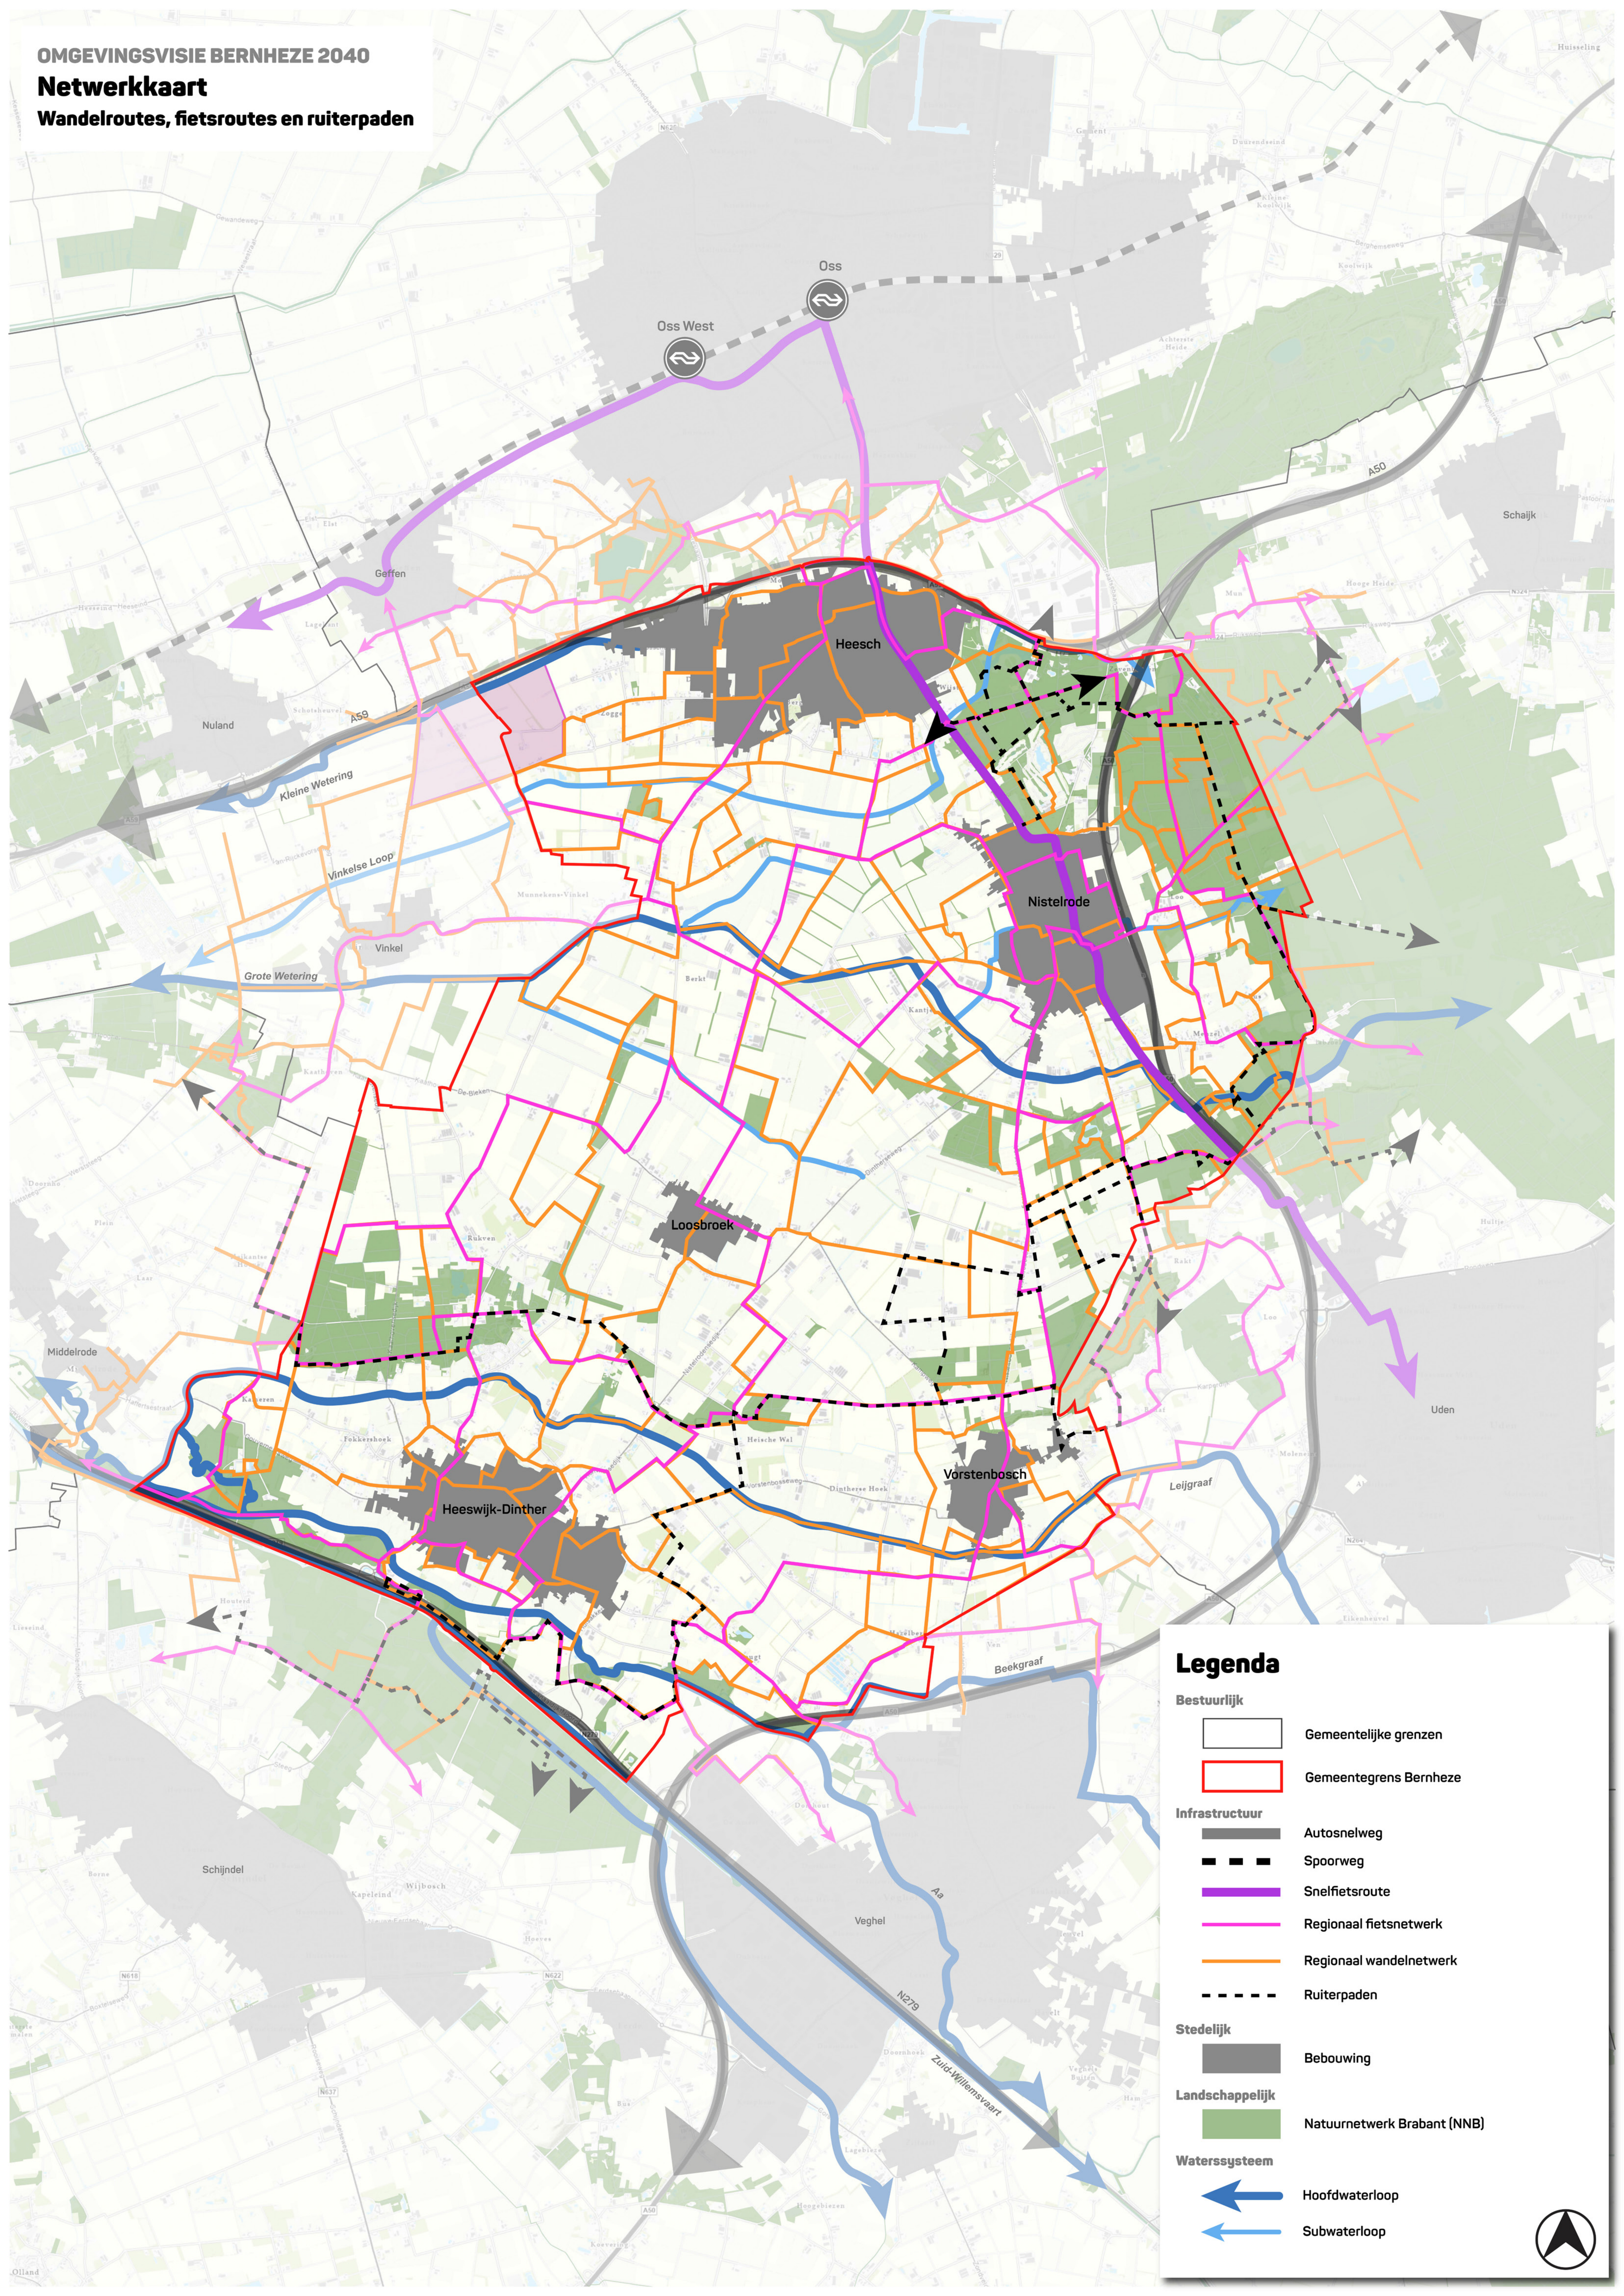

OMGEVINGSVISIE BERNHEZE 2040
Netwerkaart
Wandelroutes, fietsroutes en ruiterspden

Legenda

Bestuurlijk

- Gemeentelijke grenzen
- Gemeentegrens Bernheze

Infrastructuur

- Autosnelweg
- Spoorweg
- Snelfietsroute
- Regionaal fietsnetwerk
- Regionaal wandelnetwerk
- Ruiterspden

Stedelijk

- Bebouwing

Landschappelijk

- Natuurnetwerk Brabant (NNB)

Watersysteem

- Hoofdwaterloop
- Subwaterloop